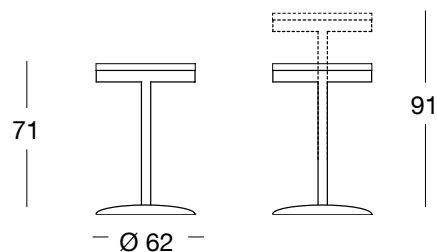

tavolino regolabile in altezza con telaio in metallo cromato e appoggio in PVC rattan con top in vetro temperato

PVC rattan table, adjustable in height, with tempered glass top and cromed frame

Peso weight 14 Kg

Peso weight 17 Kg

Struttura telaio Structure

Metallo rivestito PVC rattan
PVC rattan covered metal

marrone
brown

Piani Top

Vetro verniciato Painted glass

nero
black

Piantana metallo cromato
Cromed metal pedestal