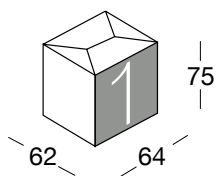

tavolino regolabile in altezza con telaio in metallo cromato e appoggio in PVC rattan con top in vetro temperato

PVC rattan table, adjustable in height, with tempered glass top and cromed frame

Peso weight 14 Kg

Peso weight 17 Kg

Struttura telaio Structure

Metallo rivestito PVC rattan
PVC rattan covered metal

marrone
brown

Piani Top

Vetro verniciato Painted glass

nero
black

Piantana metallo cromato
Cromed metal pedestal