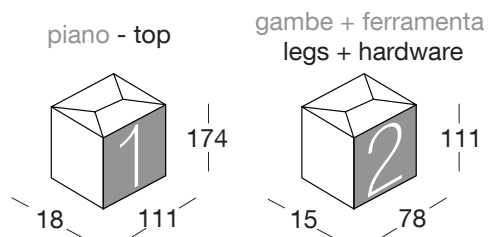

Tavolo rettangolare allungabile con top ed allunga centrale in vetro temperato (spessore 12mm) e telaio in metallo verniciato e gambe rivestite in ecopelle

Rectangular extendable table with tempered glass top and central extension (thickness 12mm) and painted metal frame and PU covered legs

Peso weight 102 Kg

Peso weight 100 + 20 Kg

Struttura telaio Structure

Metallo rivestito ecopelle

Metal frame PU covered

marrone
brown

nero
black

Piani Top