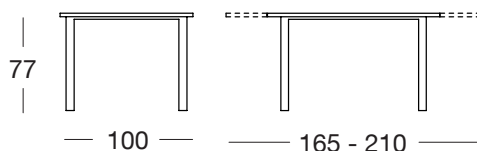

Tavolo rettangolare allungabile con top ed allunga centrale in vetro temperato (spessore 12mm) e telaio in metallo verniciato e gambe rivestite in ecopelle

Rectangular extendable table with tempered glass top and central extension (thickness 12mm) and painted metal frame and PU covered legs

Peso weight 102 Kg

Peso weight 100 + 20 Kg

Struttura telaio Structure

Metallo rivestito ecopelle

Metal frame PU covered

marrone
brown

nero
black

Piani Top